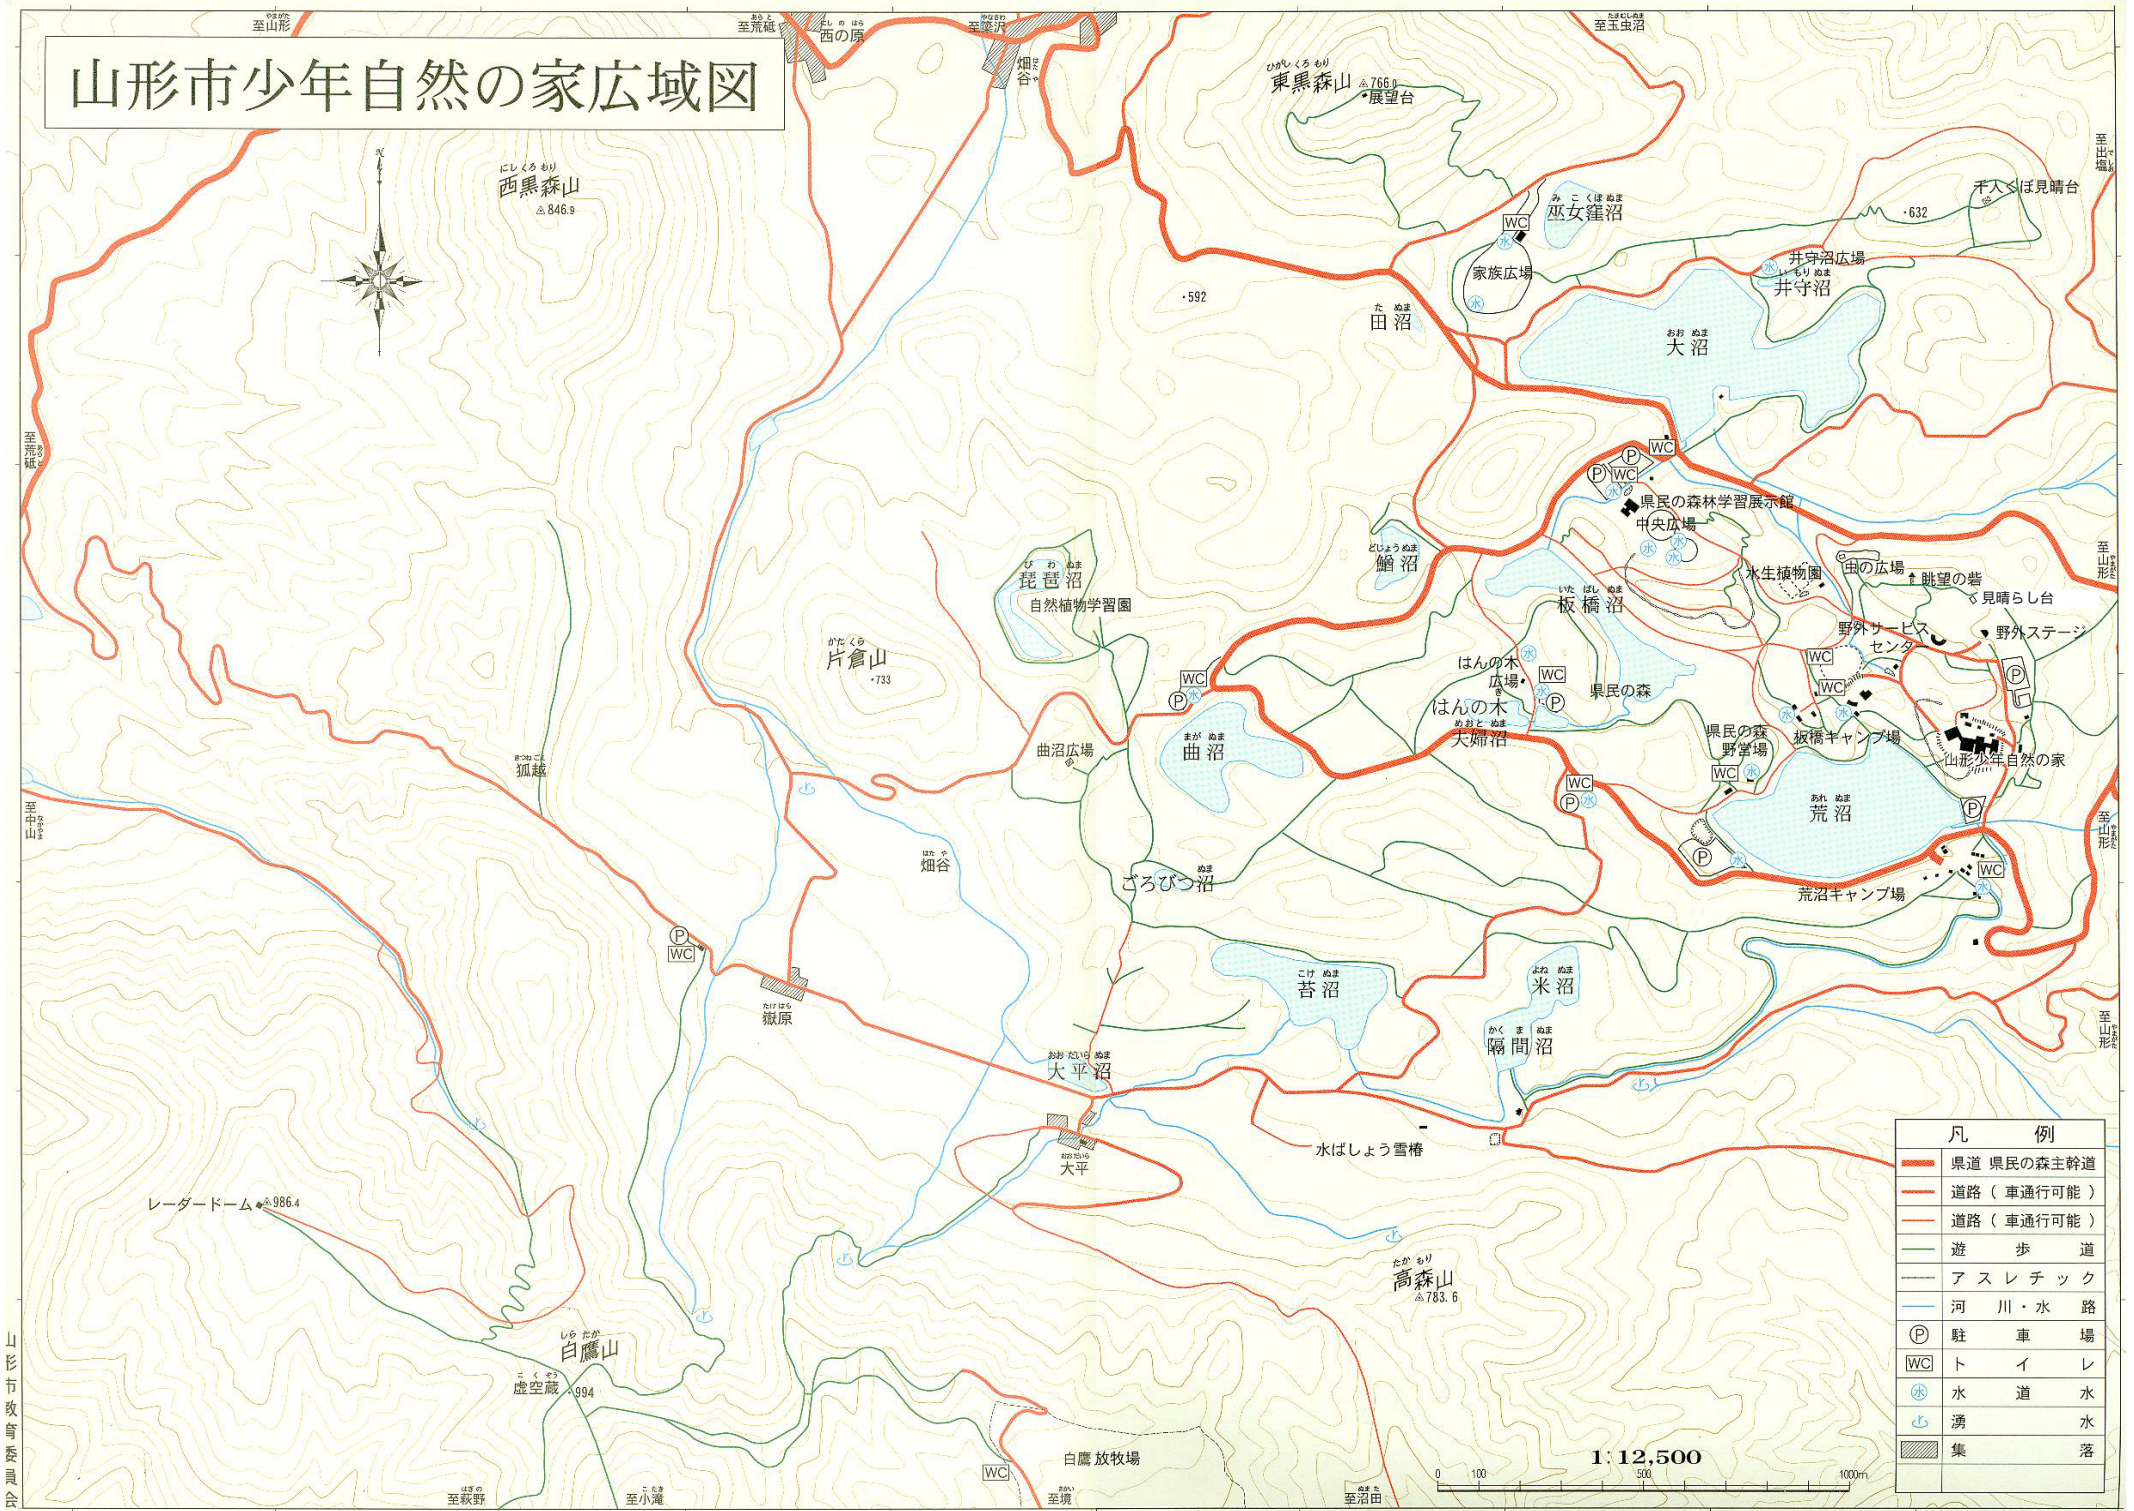

山形市少年自然の家広域図

凡 例	
	県道 県民の森主幹道
	道路 (車通行可能)
	道路 (車通行不可)
	遊 歩 道
	アスレチック
	河 川・水 路
	駐 車 場
	ト イ レ
	水 道 水
	湧 水
	集 落

1:12,500

山形市教育委員会